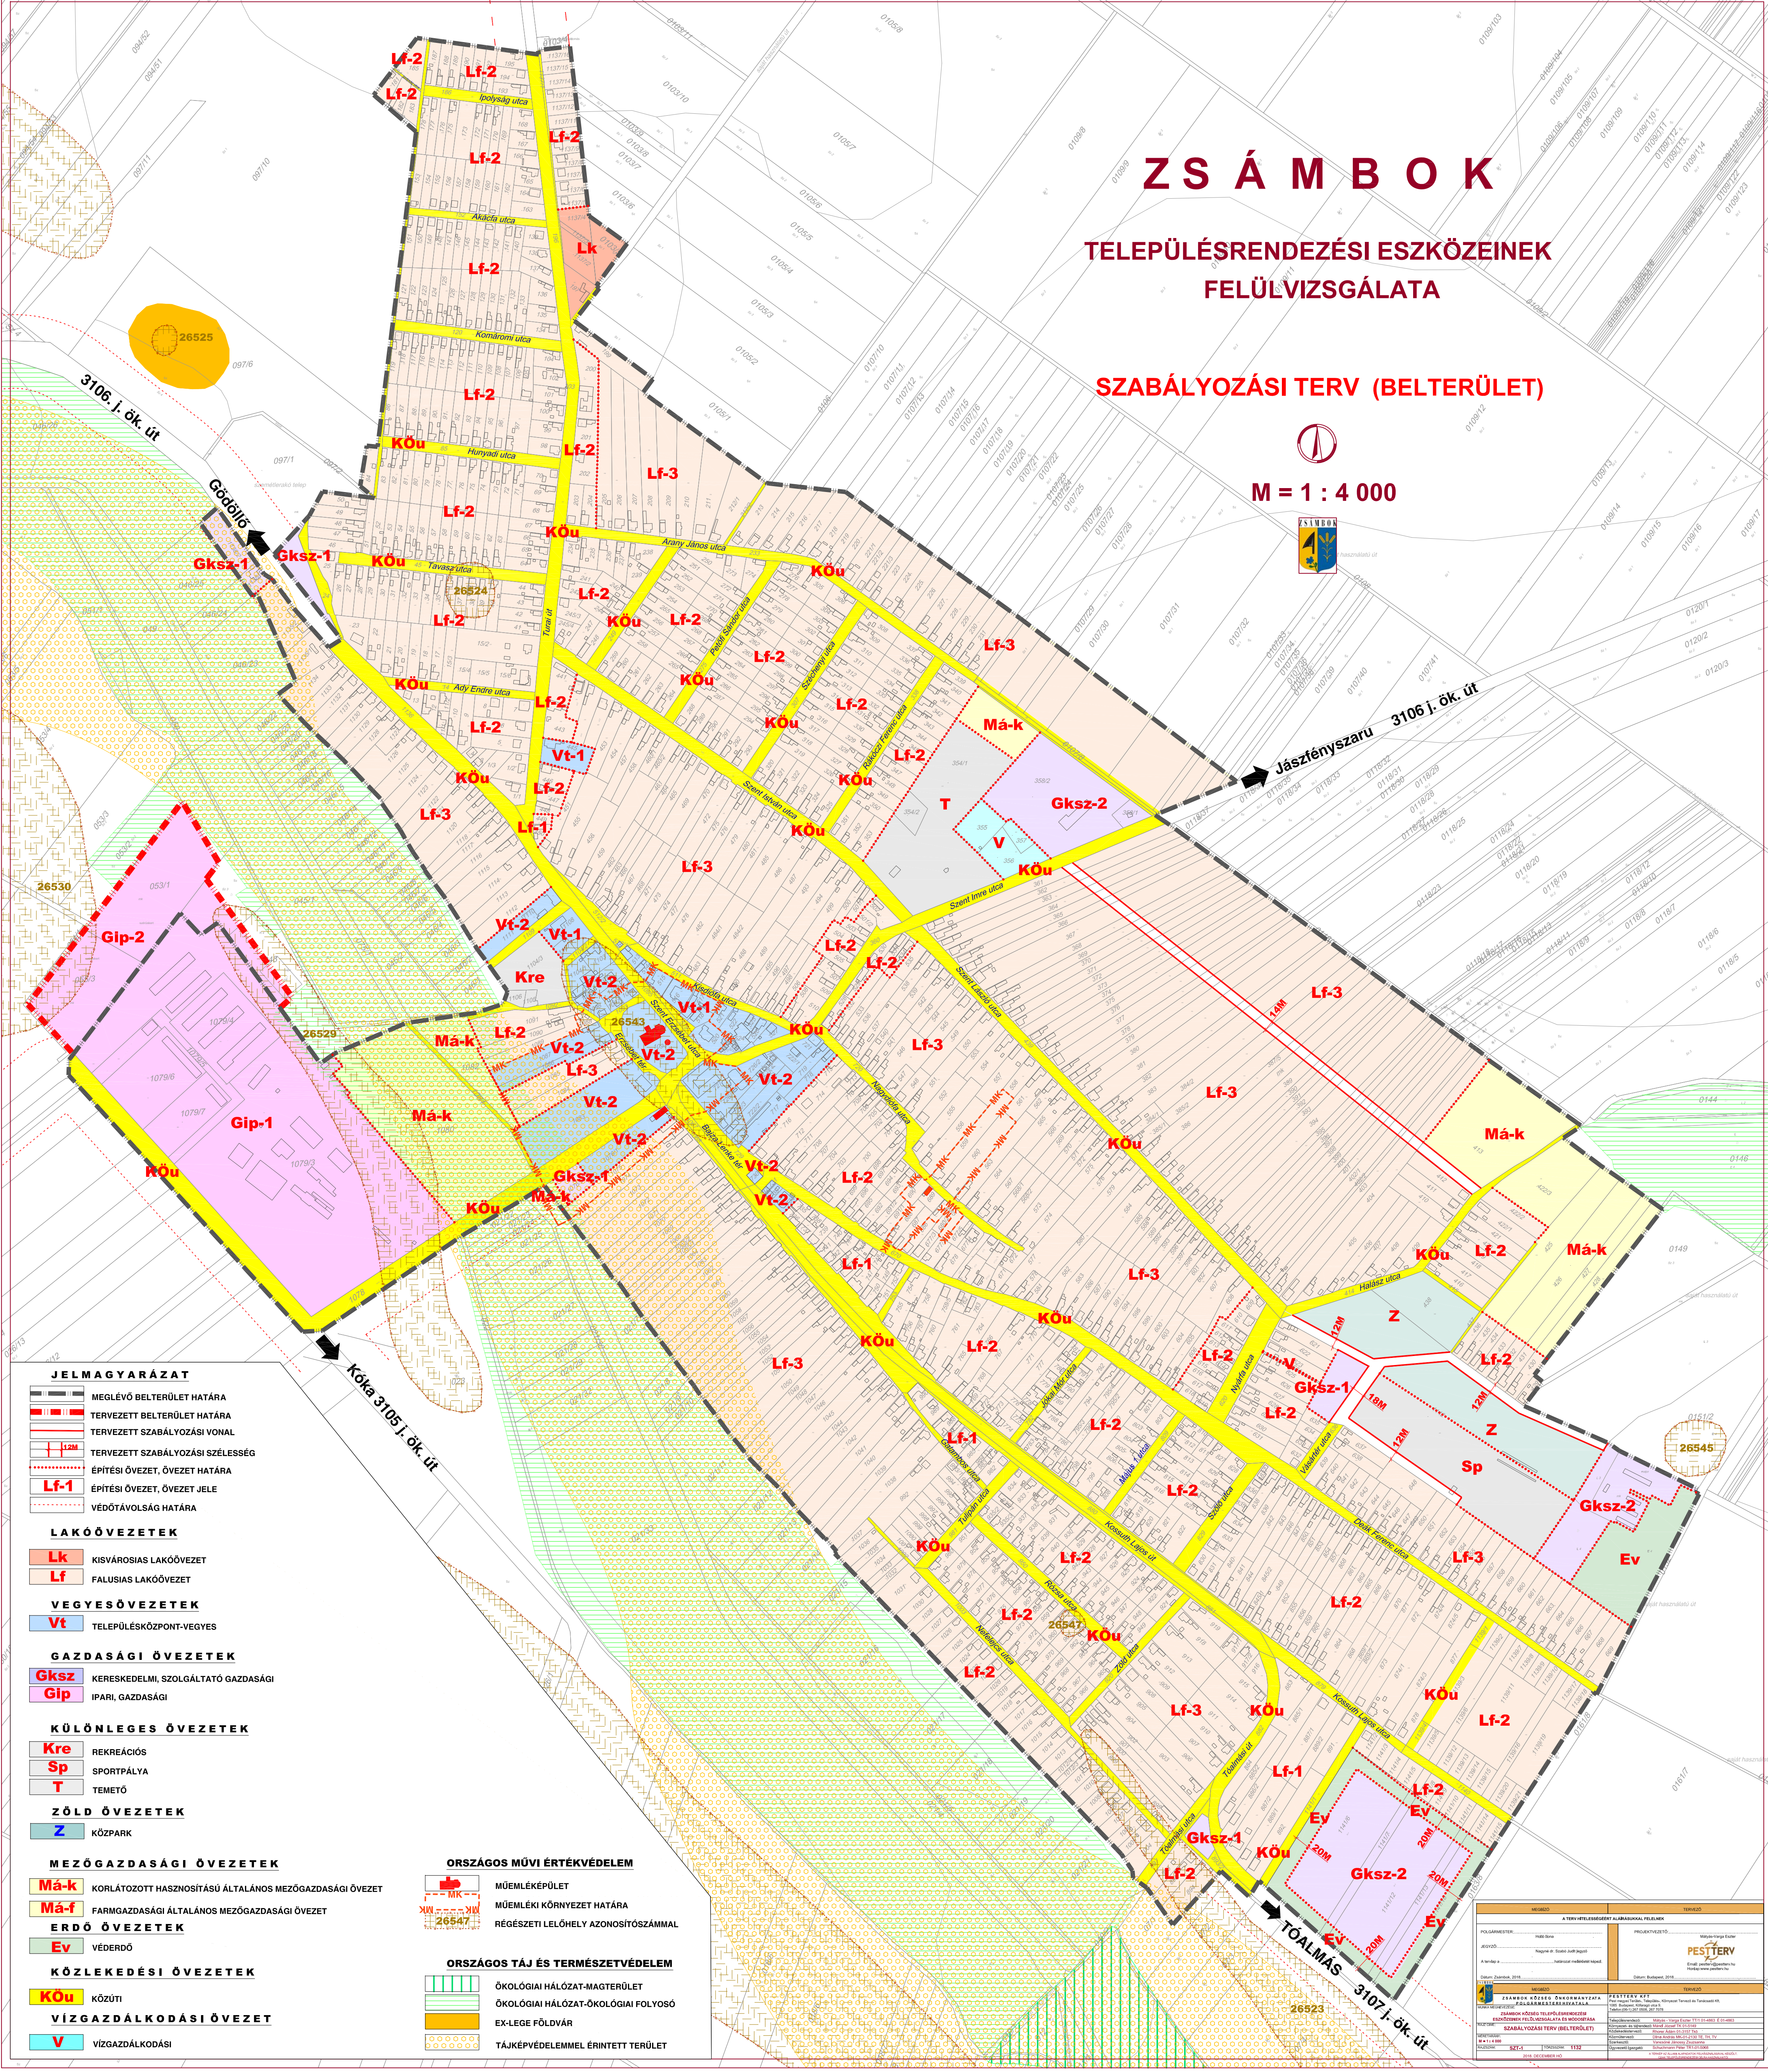

ZSÁMBOK

TELEPÜLÉSRENDÉZÉSI ESZKÖZEINEK FELÜLVIZSGÁLATA

SZABÁLYOZÁSI TERV (BELTERÜLET)

M = 1 : 4 000

JELMAGYARÁZAT

- MEGLÉVŐ BELTERÜLET HATÁRA
- TERVEZETT BELTERÜLET HATÁRA
- TERVEZETT SZABÁLYOZÁSI VONAL
- TERVEZETT SZABÁLYOZÁSI SZÉLESSÉG
- ÉPÍTÉSI ÖVEZET, ÖVEZET HATÁRA
- ÉPÍTÉSI ÖVEZET, ÖVEZET JELE
- VÉDŐTÁVOLSÁG HATÁRA

LAKÓÖVEZETEK

- Lk KISVÁROSI LAKÓÖVEZET
- Lf FALUSI LAKÓÖVEZET

VEGYES ÖVEZETEK

- Vt TELEPÜLÉSKÖZPONT-VEGYES

GAZDASÁGI ÖVEZETEK

- Gksz KERESKEDELMI, SZOLGÁLTATÓI GAZDASÁGI
- Gip IPARI, GAZDASÁGI

KÜLÖNLÉGES ÖVEZETEK

ERDŐ ÖVEZETEK

- Ev VÉDERDŐ

KÖZLEKEDÉSI ÖVEZETEK

- KÖu KÖZUTI

VÍZGAZDÁLKODÁSI ÖVEZET

- V VÍZGAZDÁLKODÁSI

ORSZÁGOS MŰVI ÉRTÉKVÉDELEM

- MK MŰEMLEKÉPÜLET
- MK MŰEMLEKI KÖRNYEZET HATÁRA
- 26547 RÉGÉSZETI LELEHÉLY AZONOSÍTÓSZÁMMAL

ORSZÁGOS TÁJ ÉS TERMÉSZETVÉDELEM

- ÖK ÖKOLÓGIAI HÁLÓZAT-MAGTERÜLET
- ÖK ÖKOLÓGIAI HÁLÓZAT-ÖKOLÓGIAI FOLYOSÓ
- EX-LEGE FÖLDVÁR
- ÖK TÁJKÉPVÉDELMELEMLÉRTETT TERÜLET

MÉRSÉLT		MÉRSÉLT	
A TERV FELTÉTELEIRŐL ALÁÍRÁSOKAL FOLYK			
FELKÉSZÍTŐ:	1544 Bóna	PROJEKTVEZETŐ:	Műveltség Központ
ÁLLÓTARTÓ:	Magyar Értéktörvény	PROJEKTVEZETŐ:	Műveltség Központ
ÁLLÓTARTÓ:	Nemzeti Révisek	PROJEKTVEZETŐ:	Műveltség Központ
Dátum: 2024. 01. 15.		Dátum: 2024. 01. 15.	
MÉRSÉLT		MÉRSÉLT	
ZSÁMBOK VÁROS ÖRÖKSÉG ÉS KÖRNYEZETVÉDELMI HATÓSÁG			
SZABÁLYOZÁSI TERV (BELTERÜLET)			
TERVEZŐ:	SZÉCSÉNYI	TERVEZŐ:	SZÉCSÉNYI
TERVEZŐ:	1933	TERVEZŐ:	1933
TERVEZŐ:	2024. DECEMBER 15.	TERVEZŐ:	2024. DECEMBER 15.