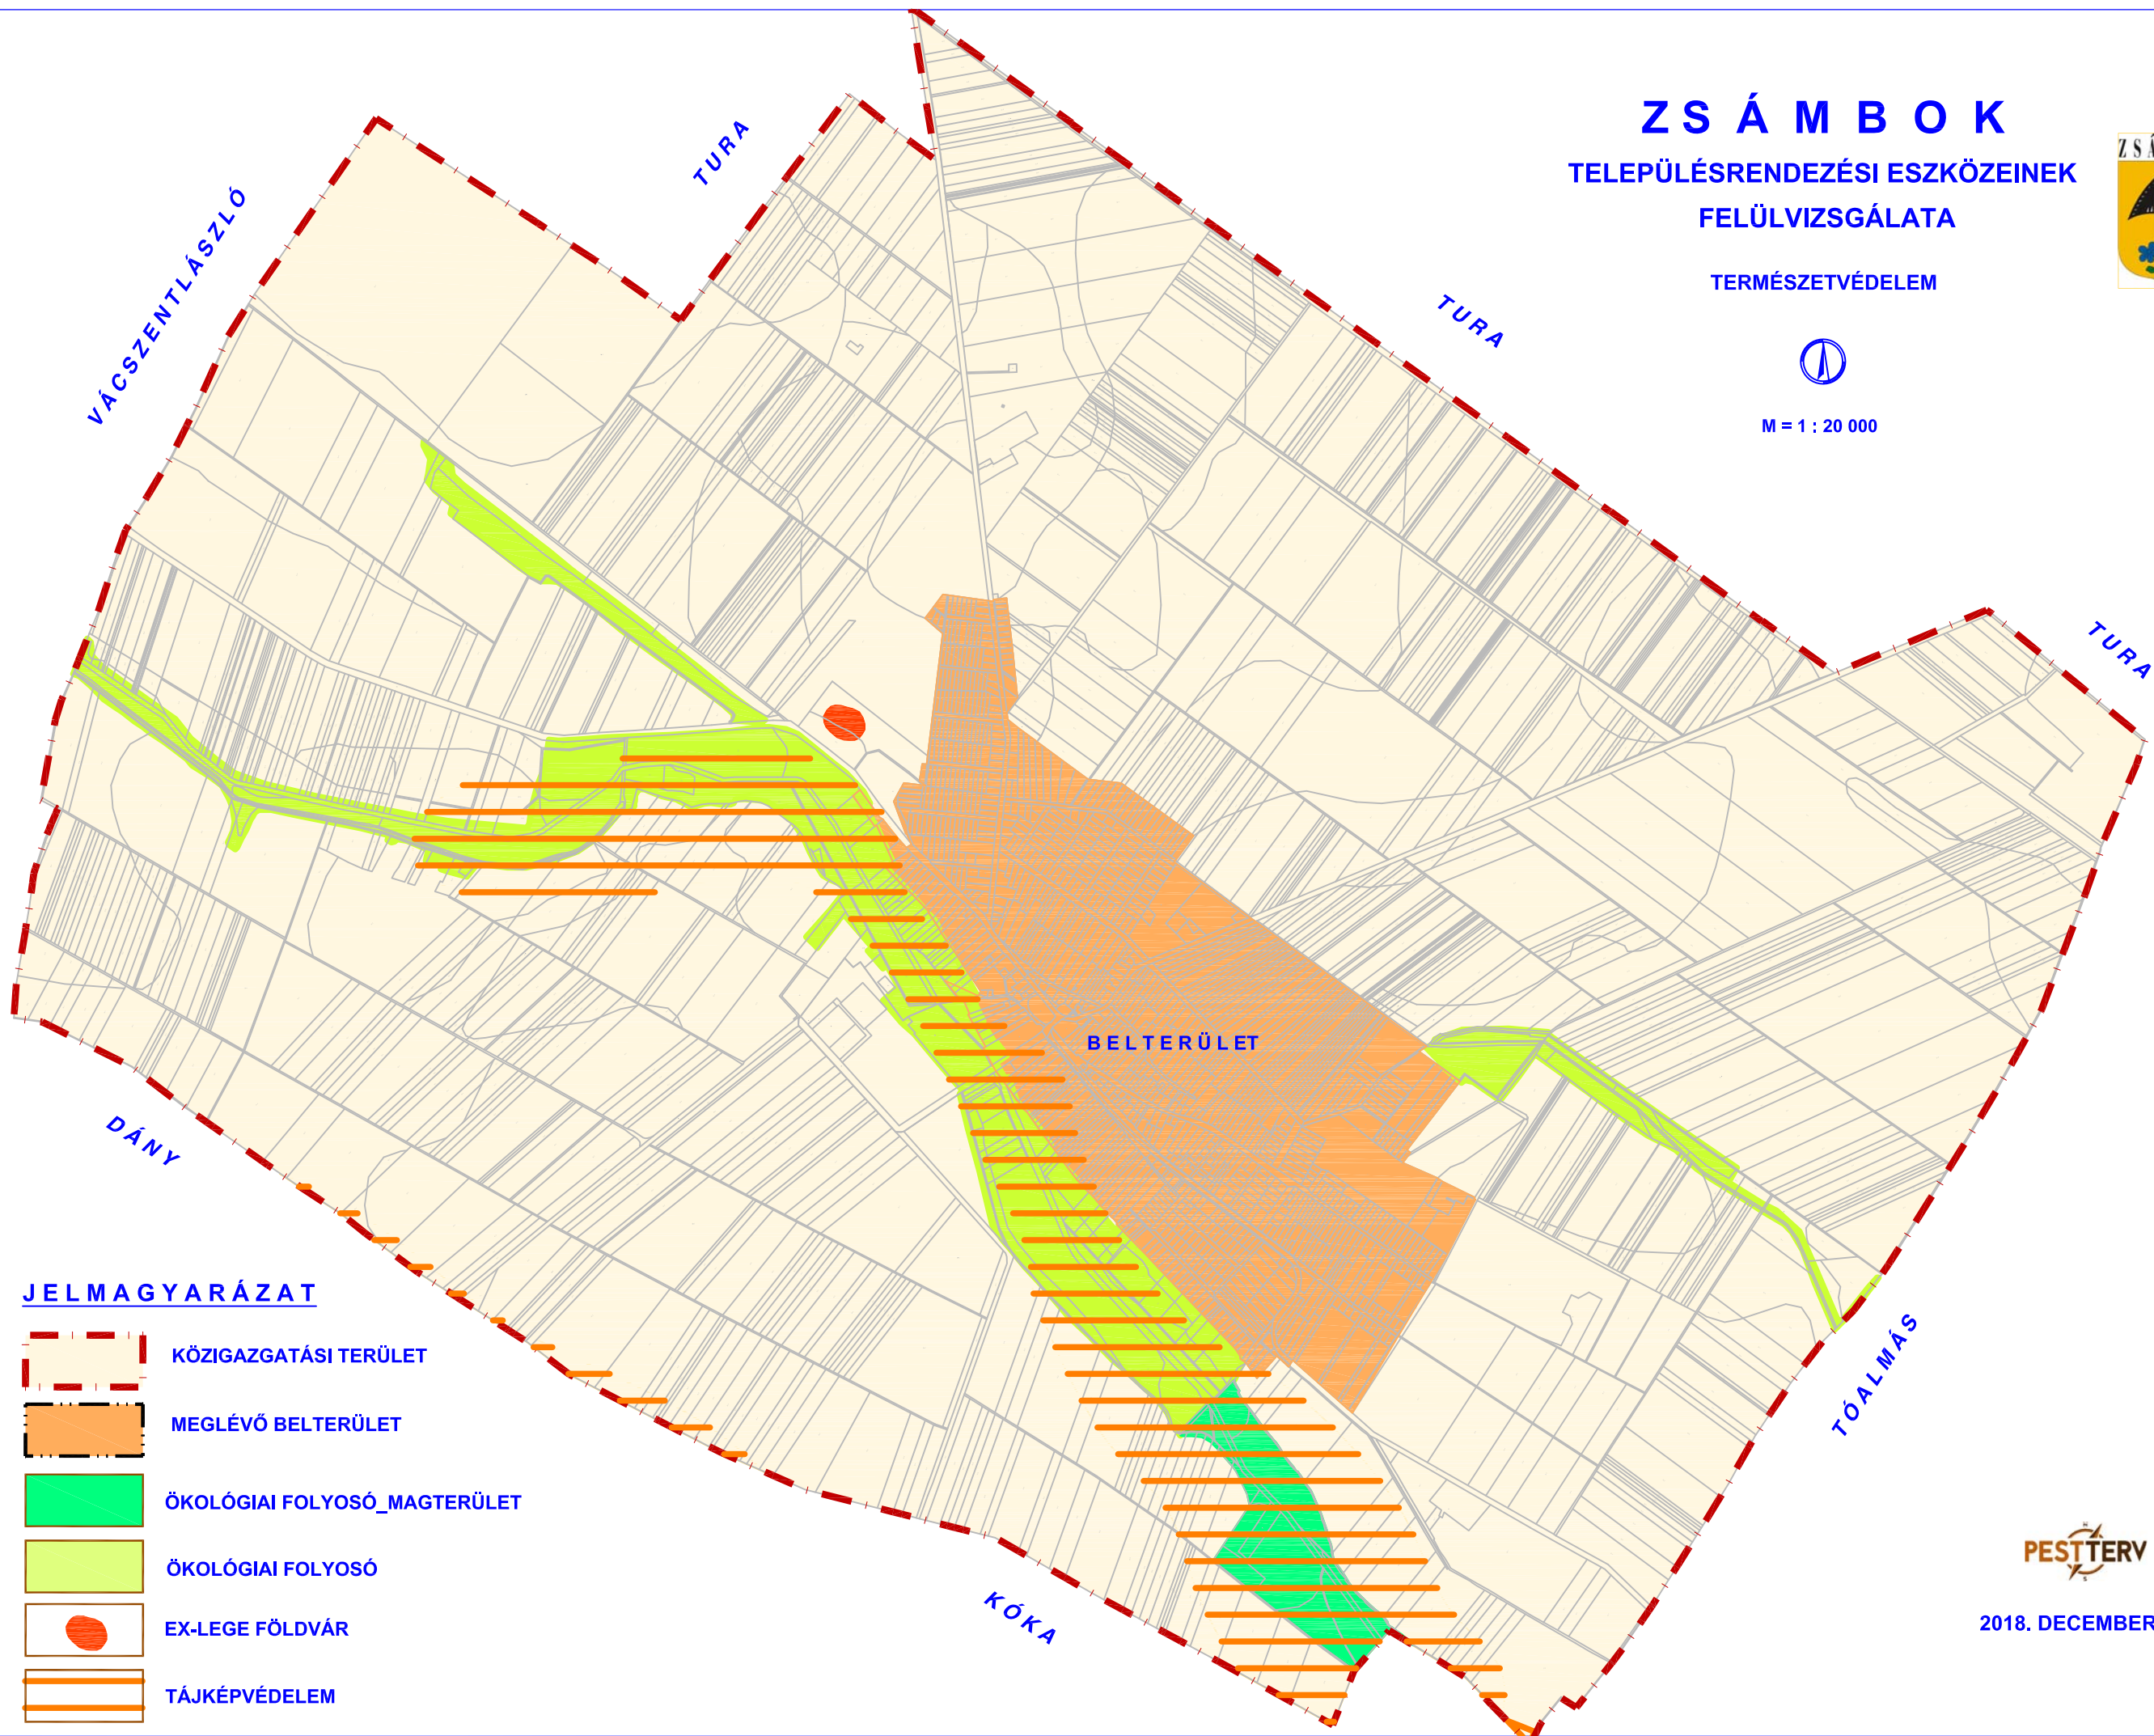

# ZSÁMBOK

## TELEPÜLÉSRENDEZÉSI ESZKÖZEINEK FELÜLVIZSGÁLATA

TERMÉSZETVÉDELEM

M = 1 : 20 000

### JELMAGYARÁZAT

-  KÖZIGAZGATÁSI TERÜLET
-  MEGLÉVŐ BELTERÜLET
-  ÖKOLÓGIAI FOLYOSÓ\_MAGTERÜLET
-  ÖKOLÓGIAI FOLYOSÓ
-  EX-LEGE FÖLDVÁR
-  TÁJKÉPVÉDELEM

2018. DECEMBER HÓ