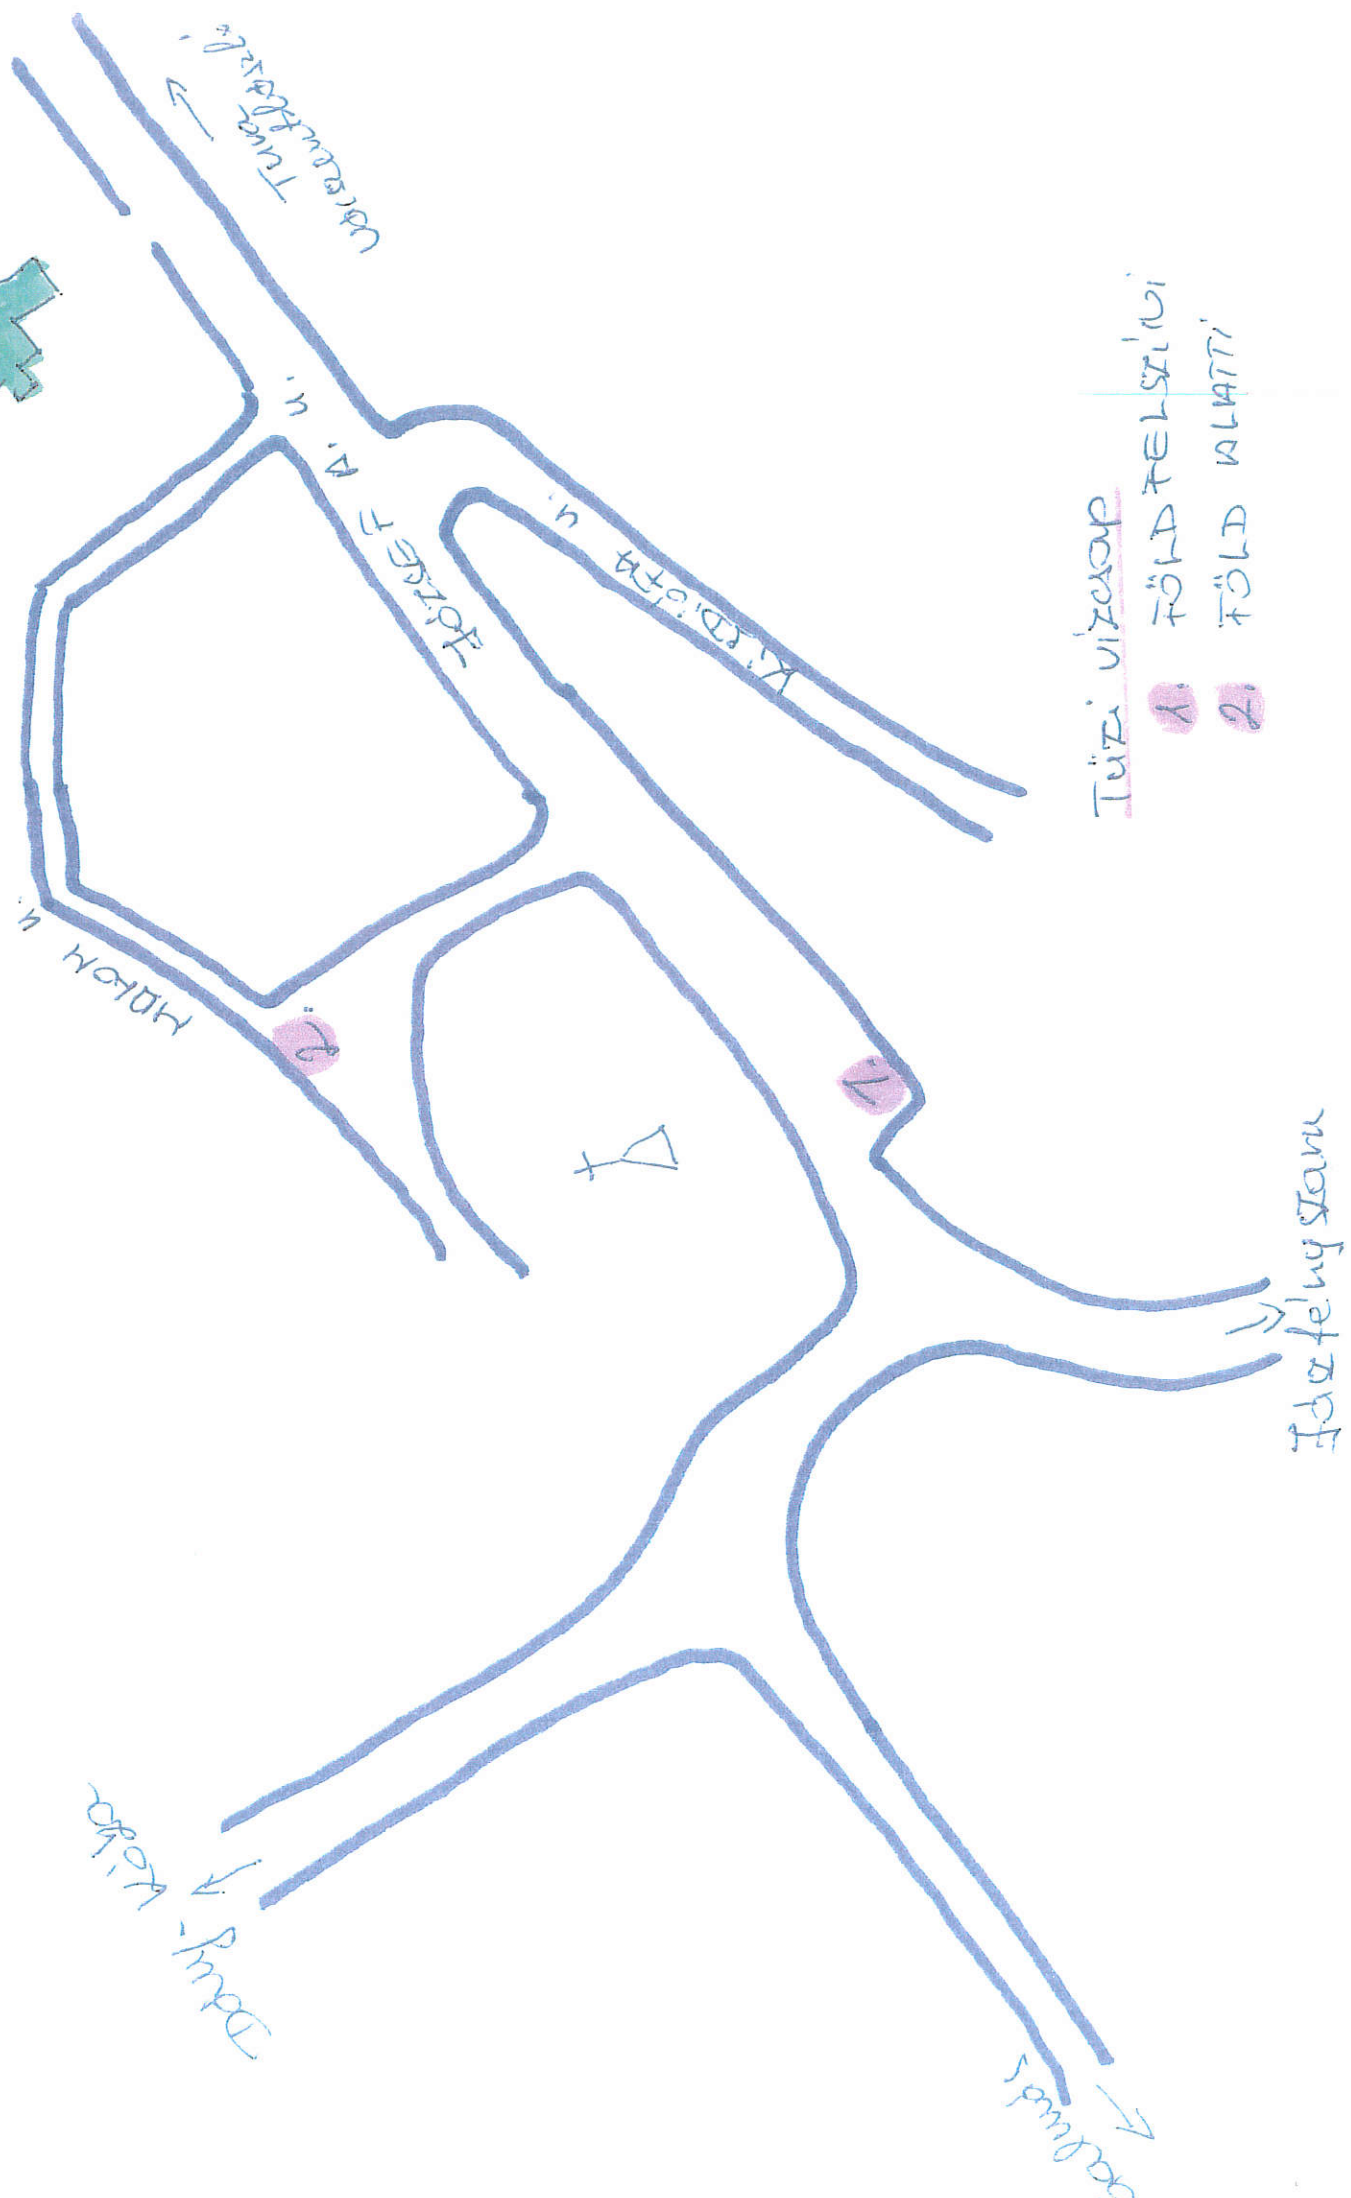

Zedumbok
M: 1:2000

Túri víðavop
1. FÖLD FELSÍÐI
2. FÖLD ALATI

M: 1:500

JELMAGYARÁZAT

1. Játszótér
2. Öltöző sátor
3. VIP sátor
4. Színpad
5. Büfé sátor
6. Vendég sátor
7. WC
8. Nézőtéri széksor
9. Főző helyek
10. Árusok sátrai, asztalai

 Menekülési útvonal

 Tűzoltó jármű megközelítési útvonala

1. Művelődési Ház kapuján keresztül, 4m széles
2. József A. u. 2. szám melletti úton, 4m széles
3. Malom úton, 3m széles