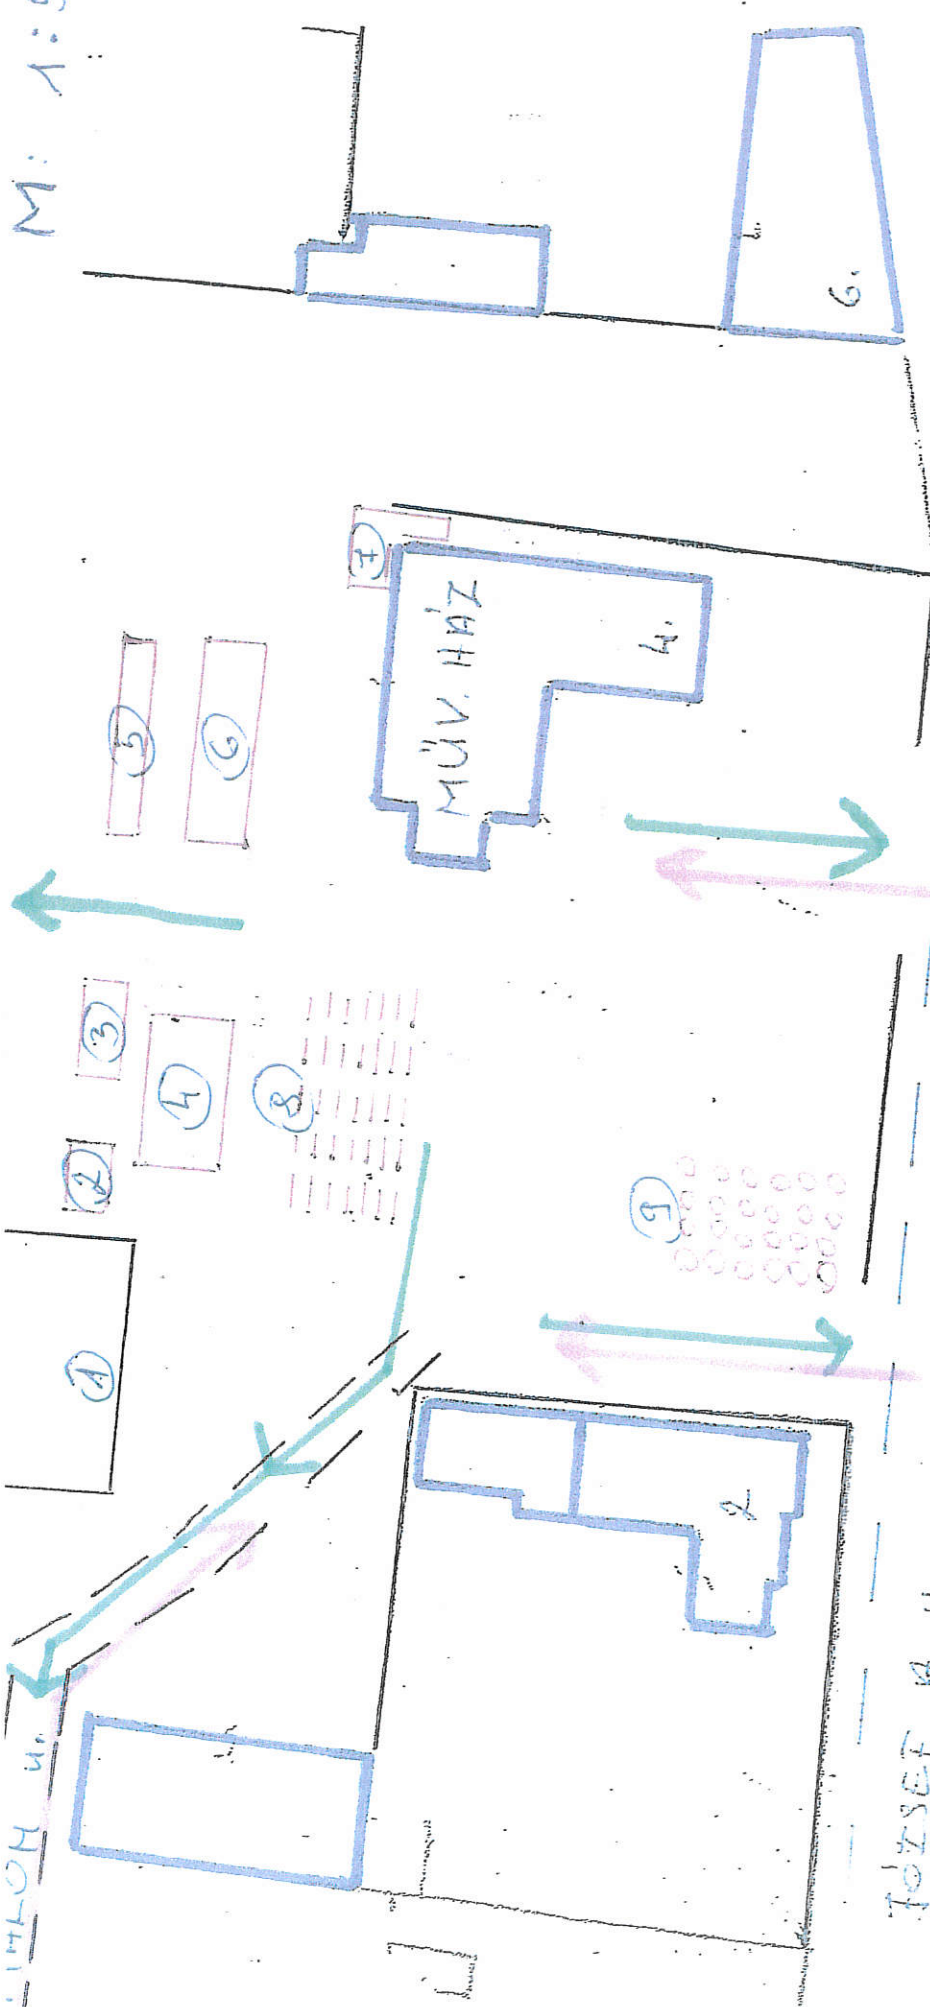

Zedumbok
M: 1:2000

Túri víðavop
1. FÖLD FELSÍÐI
2. FÖLD ALATI

M: 1:500

JELMAGYARÁZAT

1. Játszótér
2. Öltöző sátor
3. VIP sátor
4. Színpad
5. Büfé sátor
6. Vendég sátor
7. WC
8. Nézőtéri széksor
9. Főző helyek
10. Árusok sátrai, asztalai

 Menekülési útvonal

 Tűzoltó jármű megközelítési útvonala

1. Művelődési Ház kapuján keresztül, 4m széles
2. József A. u. 2. szám melletti úton, 4m széles
3. Malom úton, 3m széles